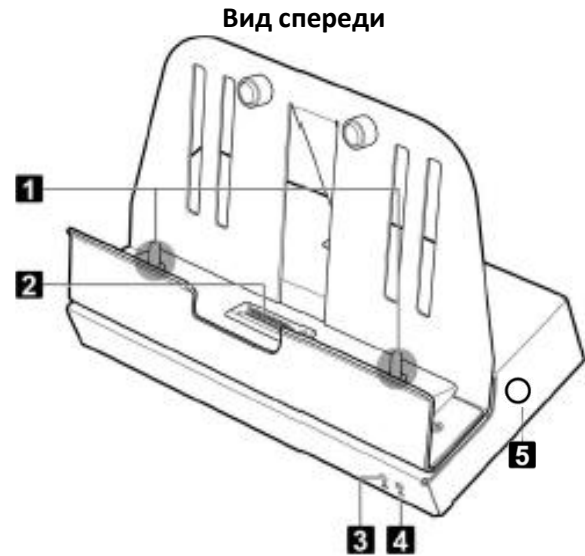

Док-станция офисная для планшета CyberBook T51U, T71U, T101U

п/п	Наименование
1	Направляющие (x2)
2	Разъем для подключения планшета
3	Индикатор LAN
4	Индикатор питания
5	Кнопка питания*

п/п	Наименование
1	Разъем питания*
2	Порт LAN (RJ-45)
3	Порт USB3.0 (x2)
4	Порт USB2.0 (x2)
5	Порт HDMI
6	Порт VGA
7	Порт COM (RS-232)
8	Аудио выход
9	Аудио вход (микрофон)