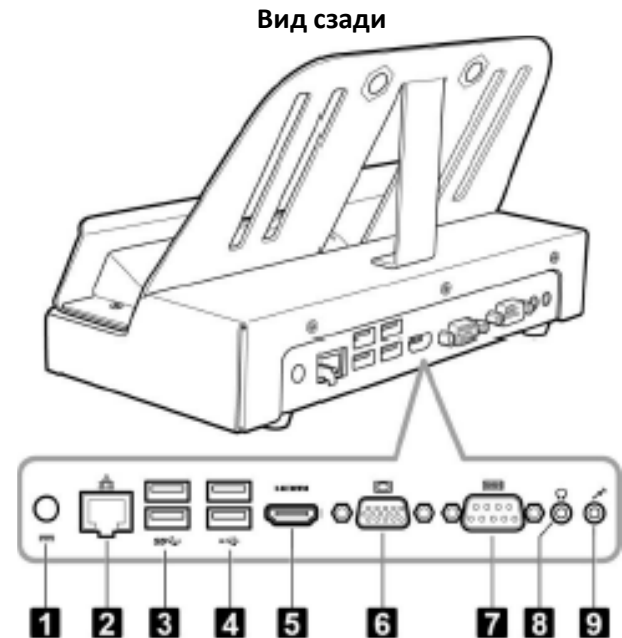

Док-станция офисная для планшета CyberBook T51U, T71U, T101U

Физические параметры и комплект поставки
Длина – 24 см
Ширина – 11 см
Высота с резиновыми ножками – 14.2 см
Вес – 1.27 кг
Блок питания сетевой - 100-240В, 50-60Гц, 19В, 65Вт*

Док-станция офисная для планшета CyberBook T51U, T71U, T101U

п/п	Наименование
1	Направляющие (x2)
2	Разъем для подключения планшета
3	Индикатор LAN
4	Индикатор питания
5	Кнопка питания*

п/п	Наименование
1	Разъем питания*
2	Порт LAN (RJ-45)
3	Порт USB3.0 (x2)
4	Порт USB2.0 (x2)
5	Порт HDMI
6	Порт VGA
7	Порт COM (RS-232)
8	Аудио выход
9	Аудио вход (микрофон)